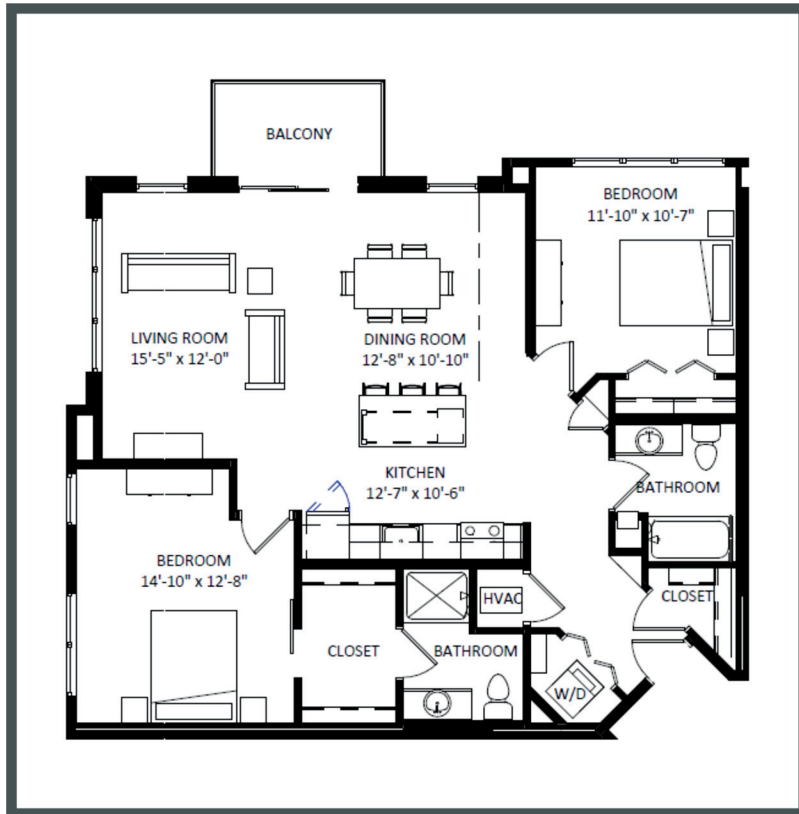

TALON

Unit 215 - 1,242 sq ft - 2 Bed / 2 Bath

Monthly Rent: _____

Availability Date: _____

Underground Parking: _____

Notes: _____

201	203	205	207	209	211	213	STAIRS	215	
200	STAIRS	204	206	208	ELEV	210	STORAGE	214	216