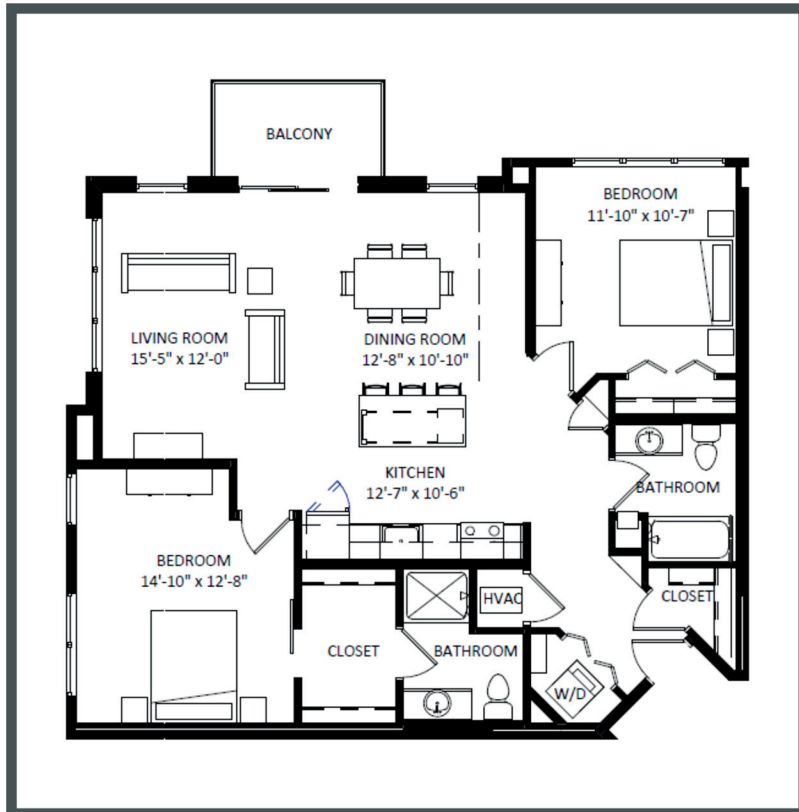

TALON

Unit 201 - 1,241 sq ft - 2 Bed / 2 Bath

Monthly Rent: _____

Availability Date: _____

Underground Parking: _____

Notes: _____

201	203	205	207	209	211	213	STAIRS	215	
200	STAIRS	204	206	208	ELEV	210	STORAGE	214	216