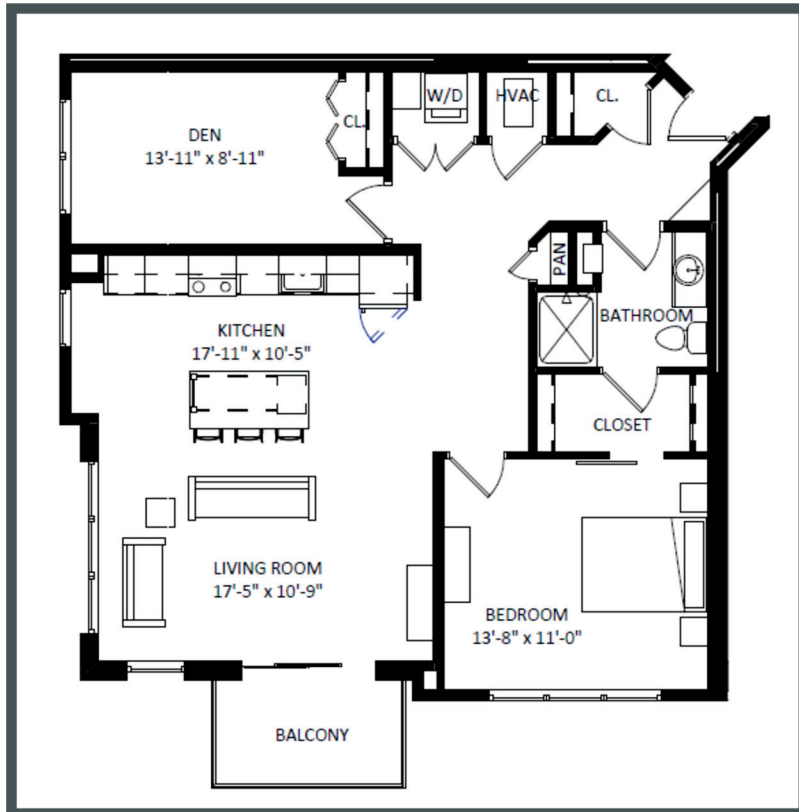

TALON

Unit 200 - 1,107 sq ft - 1 Bed + Den

Monthly Rent: _____

Availability Date: _____

Underground Parking: _____

Notes: _____

201	203	205	207	209	211	213	STAIRS	215	
200	STAIRS	204	206	208	ELEV	210	STORAGE	214	216